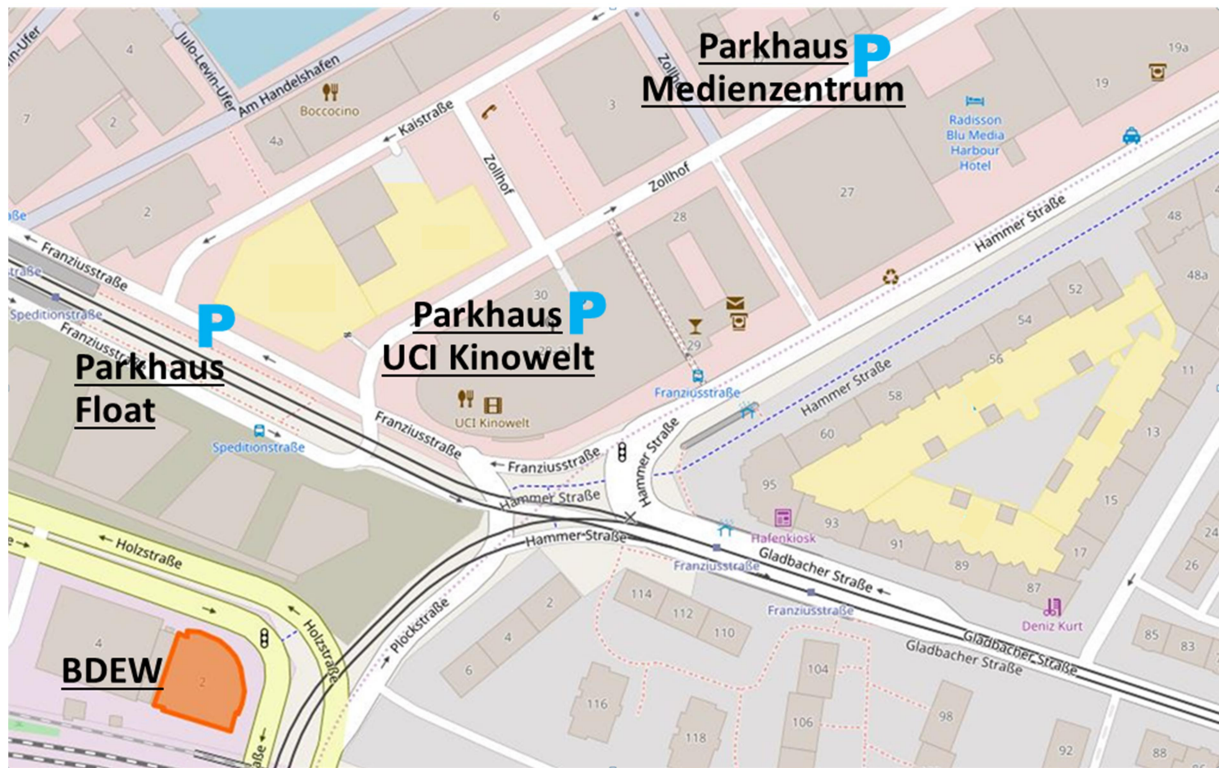

## Anfahrtsskizze

BDEW-Landesgruppe Nordrhein-Westfalen

Holzstraße 2

40221 Düsseldorf

Tel. 0211 310250-0

Quelle: OpenStreetMap

#### Parkhaus Float

Franziusstraße 10, Ebene -1 (öffentl. Bereich)  
200 Parkplätze (ca. 2 Minuten Fußweg)

#### Parkhaus UCI

Zollhof 30  
460 Parkplätze (ca. 2 Minuten Fußweg)

(Gehen Sie an der S-Bahn-Haltestelle in Fahrtrichtung bis zum vordersten Ausgang, die Treppe hinunter, dann rechts den Fuß-/Fahrradweg bis zum Ende des Weges und rechts weiter bis zur Fußgängerampel.)