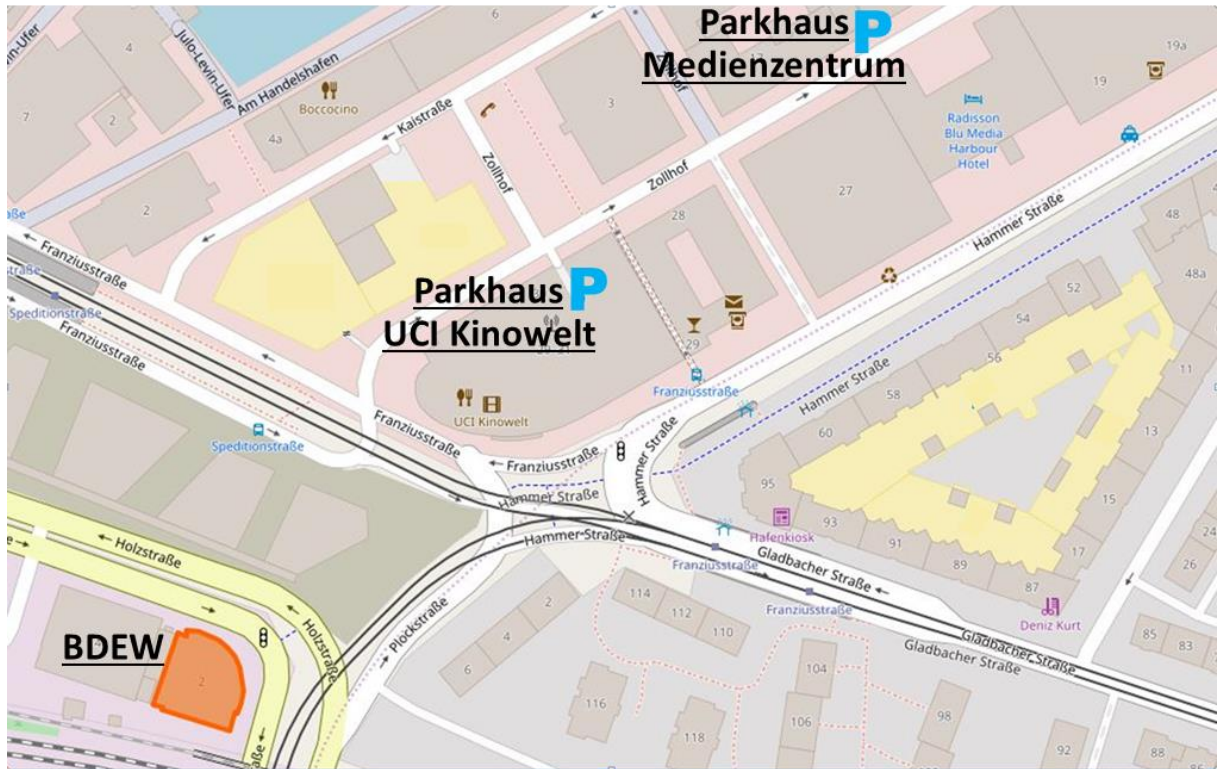

Anfahrtsskizze

BDEW-Landesgruppe Nordrhein-Westfalen

Holzstraße 2

40221 Düsseldorf

Tel. 0211 310250-0

Quelle: OpenStreetMap

Parkmöglichkeiten:

Parkhaus UCI Kinowelt

Zollhof 30

460 Parkplätze (ca. 2 Minuten Fußweg)

Parkhaus Medienzentrum

Zollhof 13

80 Parkplätze (ca. 5 Minuten Fußweg)

Anfahrt mit öffentlichen Verkehrsmitteln ab Hauptbahnhof Düsseldorf:

Straßenbahn

707 Richtung Düsseldorf-Medienhafen/Kesselstraße, Haltestelle Franziusstraße

Bus

732 Richtung Düsseldorf-Lausward, Haltestelle Franziusstraße

S-Bahn

8 Richtung Mönchengladbach-Hauptbahnhof, Haltestelle Völklinger Straße

11 Richtung Bergisch-Gladbach, Haltestelle Völklinger Straße

28 Richtung Kaarster See, Haltestelle Völklinger Straße

(Gehen Sie an der S-Bahn-Haltestelle in Fahrtrichtung bis zum vordersten Ausgang, die Treppe hinunter, dann rechts den Fuß-/Fahrradweg bis zum Ende des Weges und rechts weiter bis zur Fußgängerampel.)